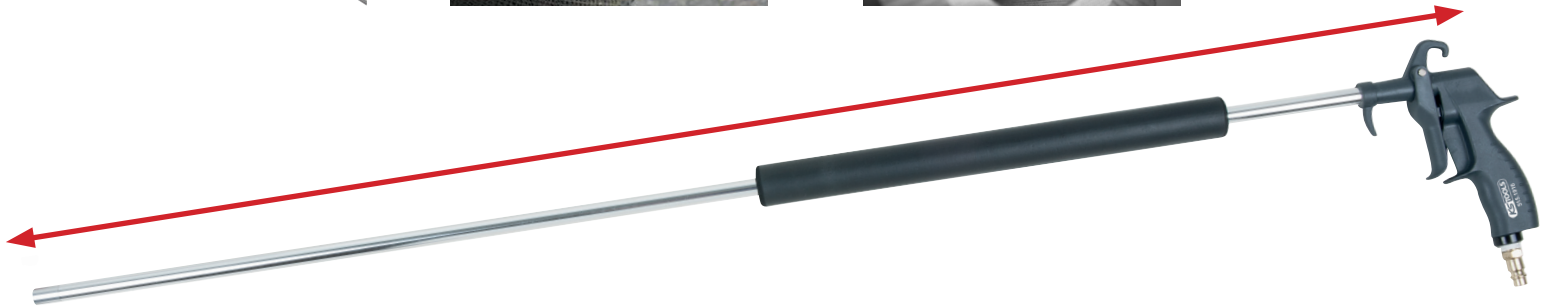

## Blaaspistool (lange uitvoering)

Actie geldig van 31/01/2016 tot 07/02/2016

Art. Nr. KS515.1915

**€ 89,00**

- ✓ twee verschillende luchtsproeiers (zijkant en vooraan)
- ✓ ideaal voor moeilijk bereikbare plaatsen
- ✓ speciale grip tegen de koude
- ✓ luchtaanvoer is controleerbaar
- ✓ met ophangfunctie
- ✓ makkelijk in gebruik
- ✓ lange versie
- ✓ 1/4" koppeling
- ✓ robuuste, extra lichte behuizing van speciale plastic
- ✓ metalen pijp